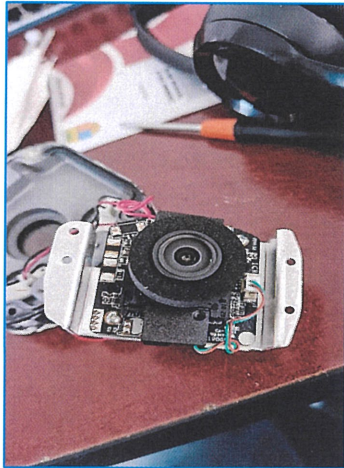

**MANTENIMIENTO MENOR
MANTENIMIENTO DE CCTV EN EL RECINTO DE CHETUMAL
OCTUBRE- DICIEMBRE 2024**

**MTI. LEVI ESCOFFIE MOGUEL
GERENTE DE INFORMÁTICA**

**MANTENIMIENTO MENOR
MANTENIMIENTO A LAS CÁMARAS EN LA CCTV DEL RECINTO DE COZUMEL.
OCTUBRE - DICIEMBRE DEL 2024**

**MTI. LEVI ESCOFFIE MOGUEL
GERENTE DE INFORMÁTICA**

**MANTENIMIENTO MENOR
MANTENIMIENTO A LOS EQUIPOS DE LA CCTV DEL RECINTO DE PUERTO MORELOS
OCTUBRE - DICIEMBRE DEL 2024**

**MTI. LEVI ESCOFFIE MOGUEL
GERENTE DE INFORMÁTICA**