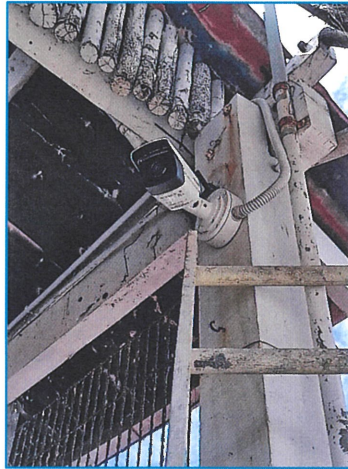

**MANTENIMIENTO MENOR
MANTENIMIENTO CCTV DE CÁMARAS EN EL RECINTO DE ISLA MUJERES
OCTUBRE - DICIEMBRE DEL 2024**

**MTI. LEVI ESCOFFIE MOGUEL
GERENTE DE INFORMÁTICA**